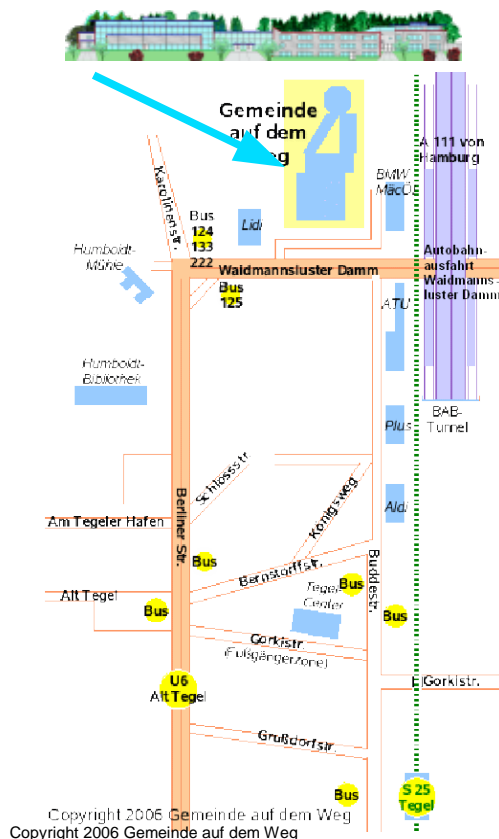

Wegbeschreibung C-CAMPUS Berlin-Tegel

Anreise mit dem Auto

von Norden:

- Anfahrt über A 24 aus Richtung Hamburg
- A 10 Richtung Frankfurt Oder, **NICHT** Richtung Potsdam
- A 111 Richtung Berlin-Zentrum
- Abfahrt Waidmannsluster Damm
- nach Abfahrt an der Ampel rechts in den Waidmannsluster Damm einbiegen und **vor** Lidl gleich wieder rechts in den Königsweg

Von Westen:

- Anfahrt über A 2 aus Richtung Hannover/Magdeburg
- A 10 Richtung Frankfurt Oder
- A 115 (Avus) nach Berlin hinein
- A 100 Richtung Wedding/Seestr./Hamburg!
- A 111 Richtung Hamburg *(im Flughafentunnel rechts ab!!!)*
- Abfahrt Waidmannsluster Damm
- nach Abfahrt an der Ampel links in den Waidmannsluster Damm einbiegen (unter der Autobahn durch) und dann **vor Lidl** gleich wieder rechts in den Königsweg

Alternativroute um dem Berliner Berufsverkehr zu umgehen:

- Anfahrt über A 2 aus Richtung Hannover/Magdeburg
- A 10 Richtung **Hamburg/Oranienburg**
- A 111 Richtung Berlin-Zentrum
- Abfahrt Waidmannsluster Damm
- nach Abfahrt an der Ampel rechts in den Waidmannsluster Damm einbiegen und **vor Lidl** gleich wieder rechts in den Königsweg

Von Osten:

- Anfahrt über A 12 aus Richtung Frankfurt Oder
- A 10 Richtung Oranienburg/Hamburg
- A 111 Richtung Berlin-Zentrum
- Abfahrt Waidmannsluster Damm
- nach Abfahrt an der Ampel rechts in den Waidmannsluster Damm einbiegen und gleich wieder rechts **vor Lidl** in den Königsweg